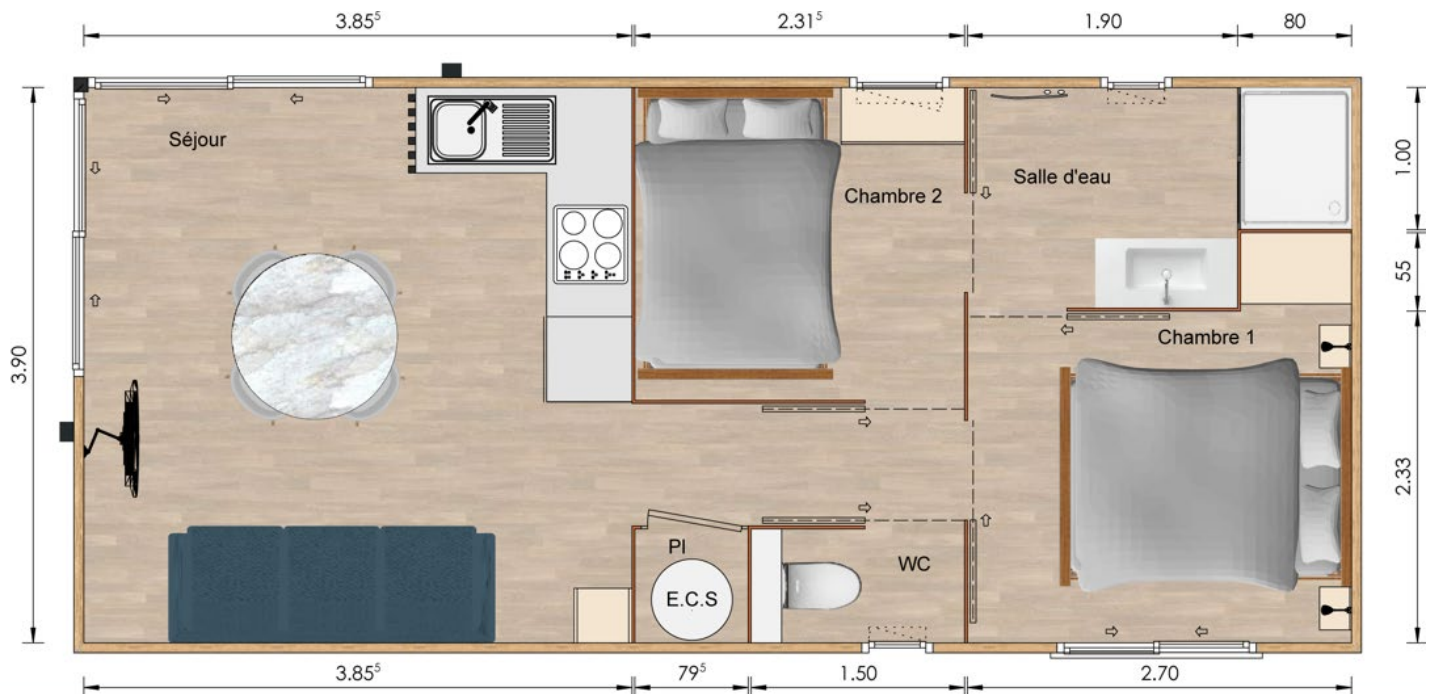

Hô horizon 9

Un habitat de standing pour s'évader en famille

36m²

4/ 6 personnes

2 chambres

1 SDB

Equipement structurel standard pour la gamme Hôrizon :

- Châssis en matériaux imputrescible et inaltérable.
- Plancher hydrofuge isolé de 90mm épaisseur.
- Structure de nos murs en bois massif .
- Portes intérieures grande largeur de 70cm .
- Isolation en laine de roche (50mm pour les murs et 200mm en toiture)
- Baie en alu avec un vitrage 4/20/4 et fenêtre en PVC BI ton avec un vitrage 4/16/4.

CHAMBRE 1

Lit 140x190 (sommier + matelas Bultex) - Liseuses - Rideaux occultants - Prise USB

CHAMBRE 2 et/ou 3

Lit 140x190 (sommier + matelas Bultex) - Liseuses - Rideaux occultants - Prise USB

SDB

Douche 100x80 résidentiel - Miroir

Canapé convertible - Canapé avec lit vertical escamotable - Moustiquaires baies séjour

CHAMBRE 1

Lit 160x200 (sommier + matelas Bultex) - Volet roulant - Moustiquaire - Bras TV suppl. - Baie coulissante - Convecteur 500W/UN

CHAMBRE 2 et/ou 3

2 lits 80x190 (sommier + matelas Bultex) - Lits superposés 2x80 avec matelas - Lit gigogne supplémentaire - Volet roulant - Moustiquaire - Convecteur 500W/UN

SDB

Sèche serviette - Sèche cheveux/un