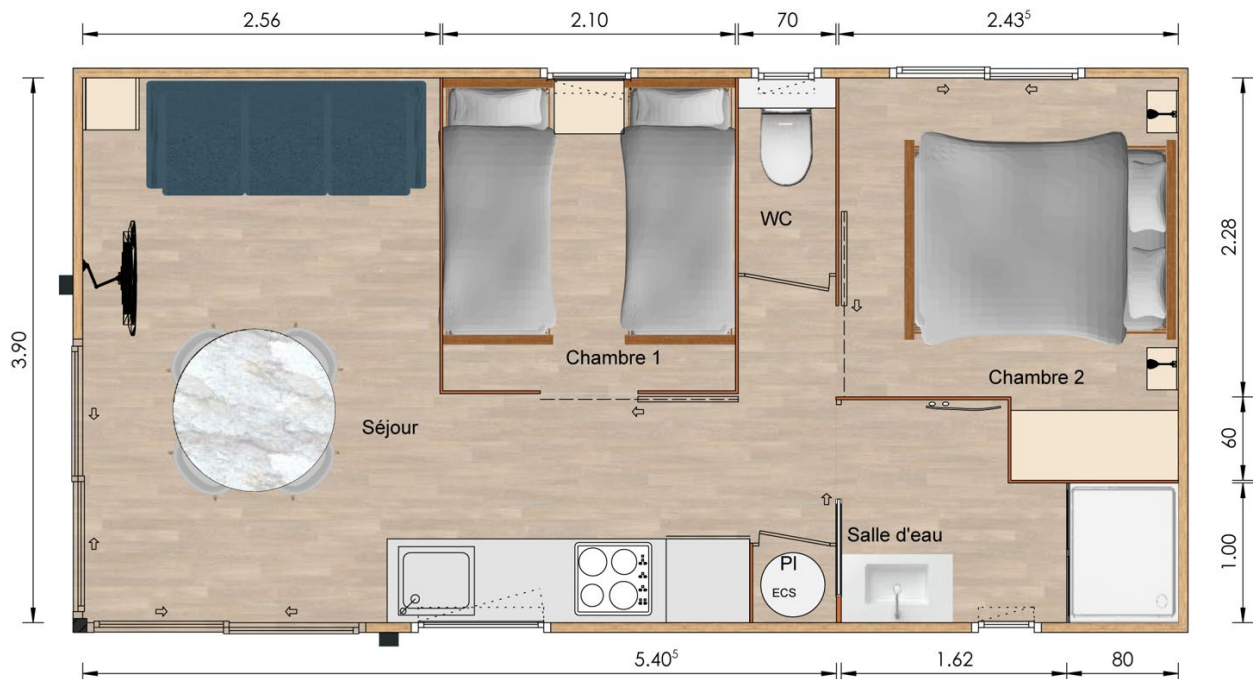

Horizon 8

Une configuration optimisée pour un bien-être inégalé

32 m²

4/ 6 personnes

2 chambres

1 SDB

Equipement structurel standard pour la gamme Hôrizon :

- Châssis en matériaux imputrescible et inaltérable.
- Plancher hydrofuge isolé de 90mm épaisseur.
- Structure de nos murs en bois massif .
- Portes intérieures grande largeur de 70cm .
- Isolation en laine de roche (50mm pour les murs et 200mm en toiture)
- Baie en alu avec un vitrage 4/20/4 et fenêtre en PVC BI ton avec un vitrage 4/16/4.

CHAMBRE 1

Lit 140x190 (sommier + matelas Bultex) - Liseuses - Rideaux occultants - Prise USB

CHAMBRE 2 et/ou 3

Lit 140x190 (sommier + matelas Bultex) - Liseuses - Rideaux occultants - Prise USB

SDB

Douche 100x80 résidentiel - Miroir

Canapé convertible - Canapé avec lit vertical escamotable - Rideau de séparation - Moustiquaires baies séjour

CHAMBRE 1

Lit 160x200 (sommier + matelas Bultex) - Volet roulant - Moustiquaire - Bras TV suppl. - Baie coulissante - Convecteur 500W/UN

CHAMBRE 2 et/ou 3

2 lits 80x190 (sommier + matelas Bultex) - Lits superposés 2x80 avec matelas - Lit gigogne supplémentaire - Volet roulant - Moustiquaire - Convecteur 500W/UN

SDB

Sèche serviette - Sèche cheveux/un