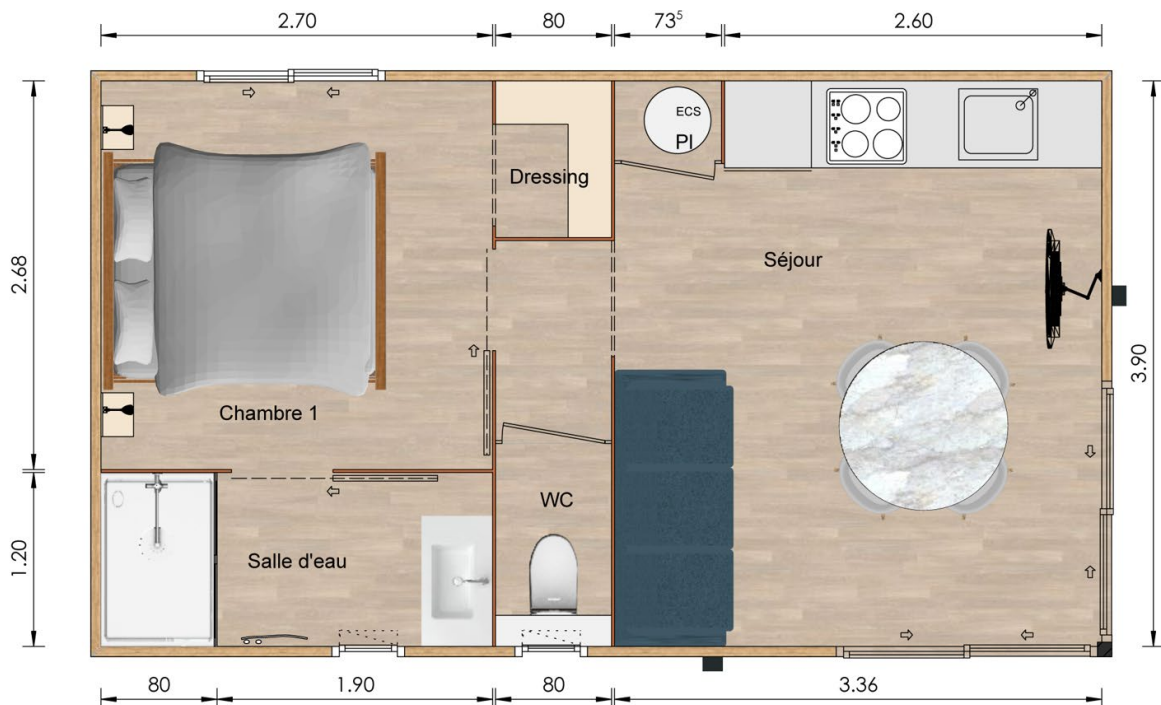

# Horizon 7

Un spacieux cocon pour 2

28 m<sup>2</sup>

2/4 personnes

1 chambre

1 SDB

## Equipement structurel standard pour la gamme Hôrizon :

- Châssis en matériaux imputrescible et inaltérable.
- Plancher hydrofuge isolé de 90mm épaisseur.
- Structure de nos murs en bois massif .
- Portes intérieures grande largeur de 70cm .
- Isolation en laine de roche ( 50mm pour les murs et 200mm en toiture)
- Baie en alu avec un vitrage 4/20/4 et fenêtre en PVC BI ton avec un vitrage 4/16/4.